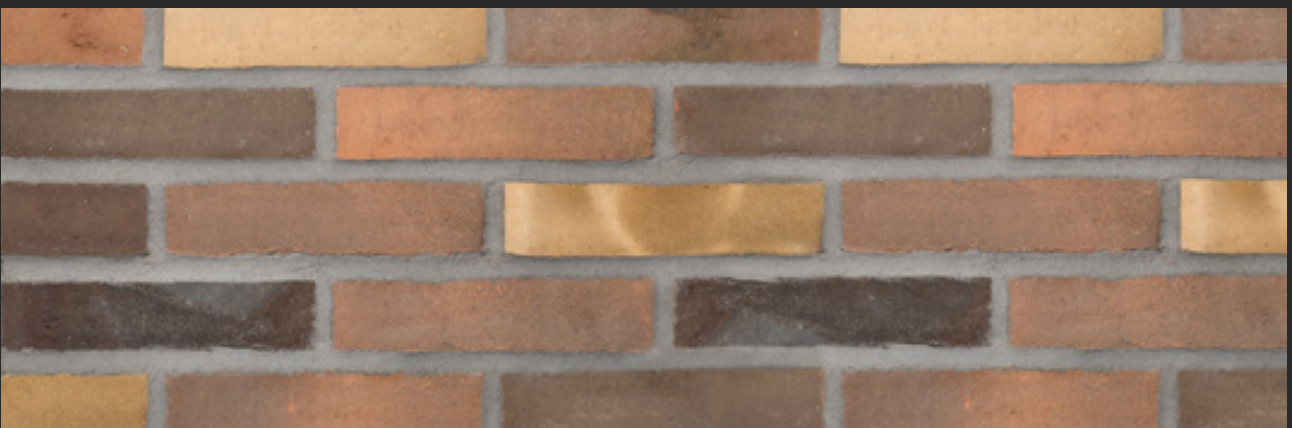

228x108x54 mm