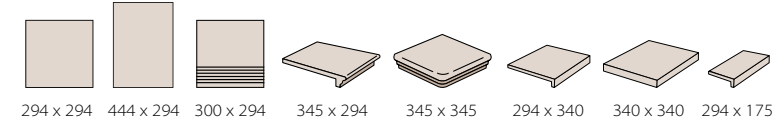

Kerabig® глазуванная плитка · Размеры в мм

Aera X глазуванная плитка · Размеры в мм

Плитка фасадная, неглазуванная

Keravette® Chromatic/Flame неглазуванная плитка · Размеры в мм

NEW

Aera T глазуванная плитка · Размеры в мм