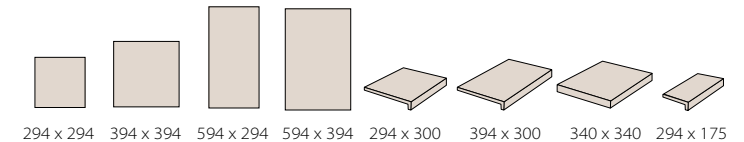

NEW

Asar X глазуванная плитка · Размеры в мм

Duro глазуванная плитка · Размеры в мм

Плитка фасадная, глазуванная

Keravette® Shine глазуванная плитка · Размеры в мм

Roccia X глазуванная плитка · Размеры в мм