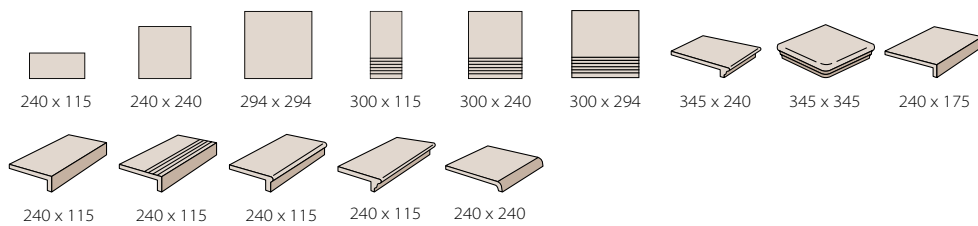

KS 14 braun bunt

KS 13 tabakbraun

KS 14 schokobraun

Лестница

Terra неглазуванная плитка · Размеры в мм

Roccia глазуванная плитка · Размеры в мм

Aera глазуванная плитка · Размеры в мм

Asar глазуванная плитка · Размеры в мм