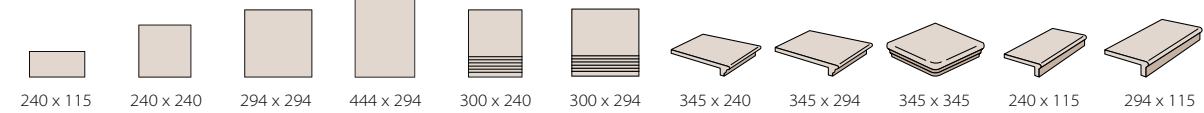

KS 14 braun bunt

KS 13 tabakbraun

KS 14 schokobraun

Лестница

Terra неглазуванная плитка · Размеры в мм

Roccia глазуванная плитка · Размеры в мм

Aera глазуванная плитка · Размеры в мм

Asar глазуванная плитка · Размеры в мм