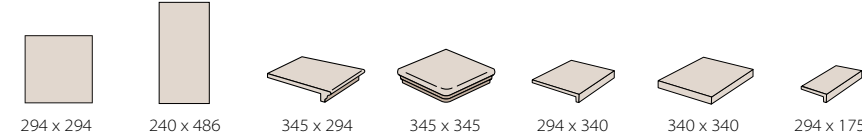

KS 14 braun bunt

KS 13 tabakbraun

KS 14 schokobraun

Лестница

Terra неглазуванная плитка · Размеры в мм

Roccia глазуванная плитка · Размеры в мм

Aera глазуванная плитка · Размеры в мм

Asar глазуванная плитка · Размеры в мм