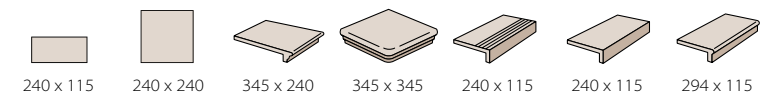

Duro глазуванная плитка · Размеры в мм