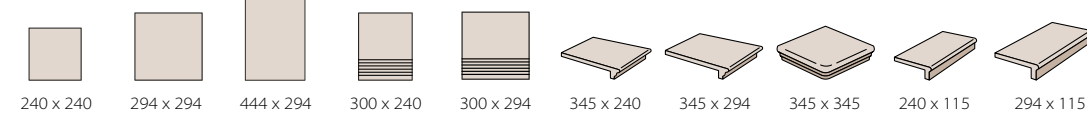

KS 14 braun bunt

KS 13 tabakbraun

KS 14 schokobraun

Лестница

Terra неглазуванная плитка · Размеры в мм

Roccia глазуванная плитка · Размеры в мм

Aera глазуванная плитка · Размеры в мм

Asar глазуванная плитка · Размеры в мм