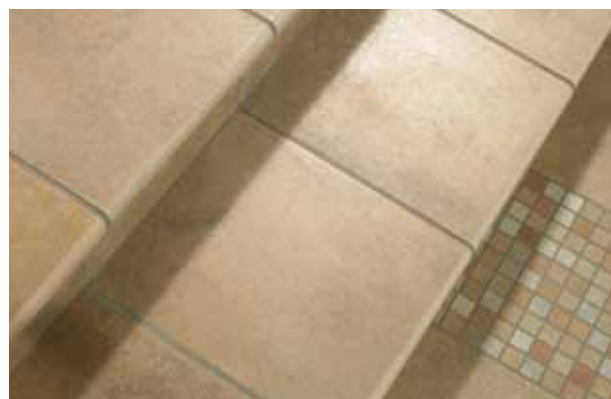

NEW
loft stair tread
tiles®

345 x 345 x 14 mm

340 x 340 x 11 mm

Длина цоколя 290 мм

157 x 60 x 60 x 11 mm