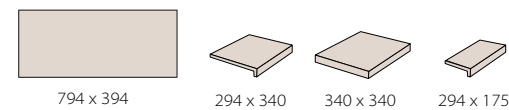

Лестница

Terra неглазуванная плитка · Размеры в мм

Roccia глазуванная плитка · Размеры в мм

Aera глазуванная плитка · Размеры в мм

Asar глазуванная плитка · Размеры в мм

NEW

Asar X глазуванная плитка · Размеры в мм

Duro глазуванная плитка · Размеры в мм

Плитка фасадная, глазуванная

Keravette® Shine глазуванная плитка · Размеры в мм

Roccia X глазуванная плитка · Размеры в мм

Kerabig® глазуванная плитка · Размеры в мм

Aera X глазуванная плитка · Размеры в мм

Плитка фасадная, неглазуванная

Keravette® Chromatic/Flame неглазуванная плитка · Размеры в мм

NEW

Aera T глазуванная плитка · Размеры в мм

* Форматы, изображенные на рисунках являются условными и приблизительными. Выбор цвета, формата и дополнительных аксессуаров производится по каталогу программы поставок фирмы STRÖHER. /// * Фирма STRÖHER – единственный немецкий производитель, который даёт гарантию 25 лет на морозостойчивость для всей своей экструдированной продукции при условии профессиональной укладки материала специалистом.

Keraprotect® неглазуванная плитка · Размеры в мм

NEW

Zeitlos неглазуванная плитка · Размеры в мм

Ströher GmbH
Ströherstrasse 2-10
D-35683 Dillenburg
Tel.: +49 (0) 2771 391-0
Fax: +49 (0) 2771 391-340
E-Mail: info@stroehere.de
www.stroehere.com

ströher
LEBEN MIT KERAMIK