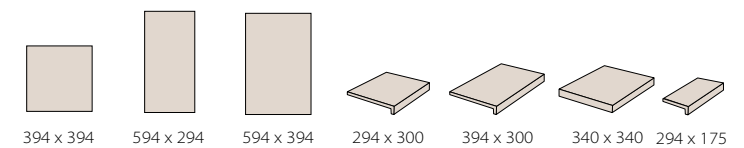

Kerabig® глазуванная плитка · Размеры в мм

Aera X глазуванная плитка · Размеры в мм